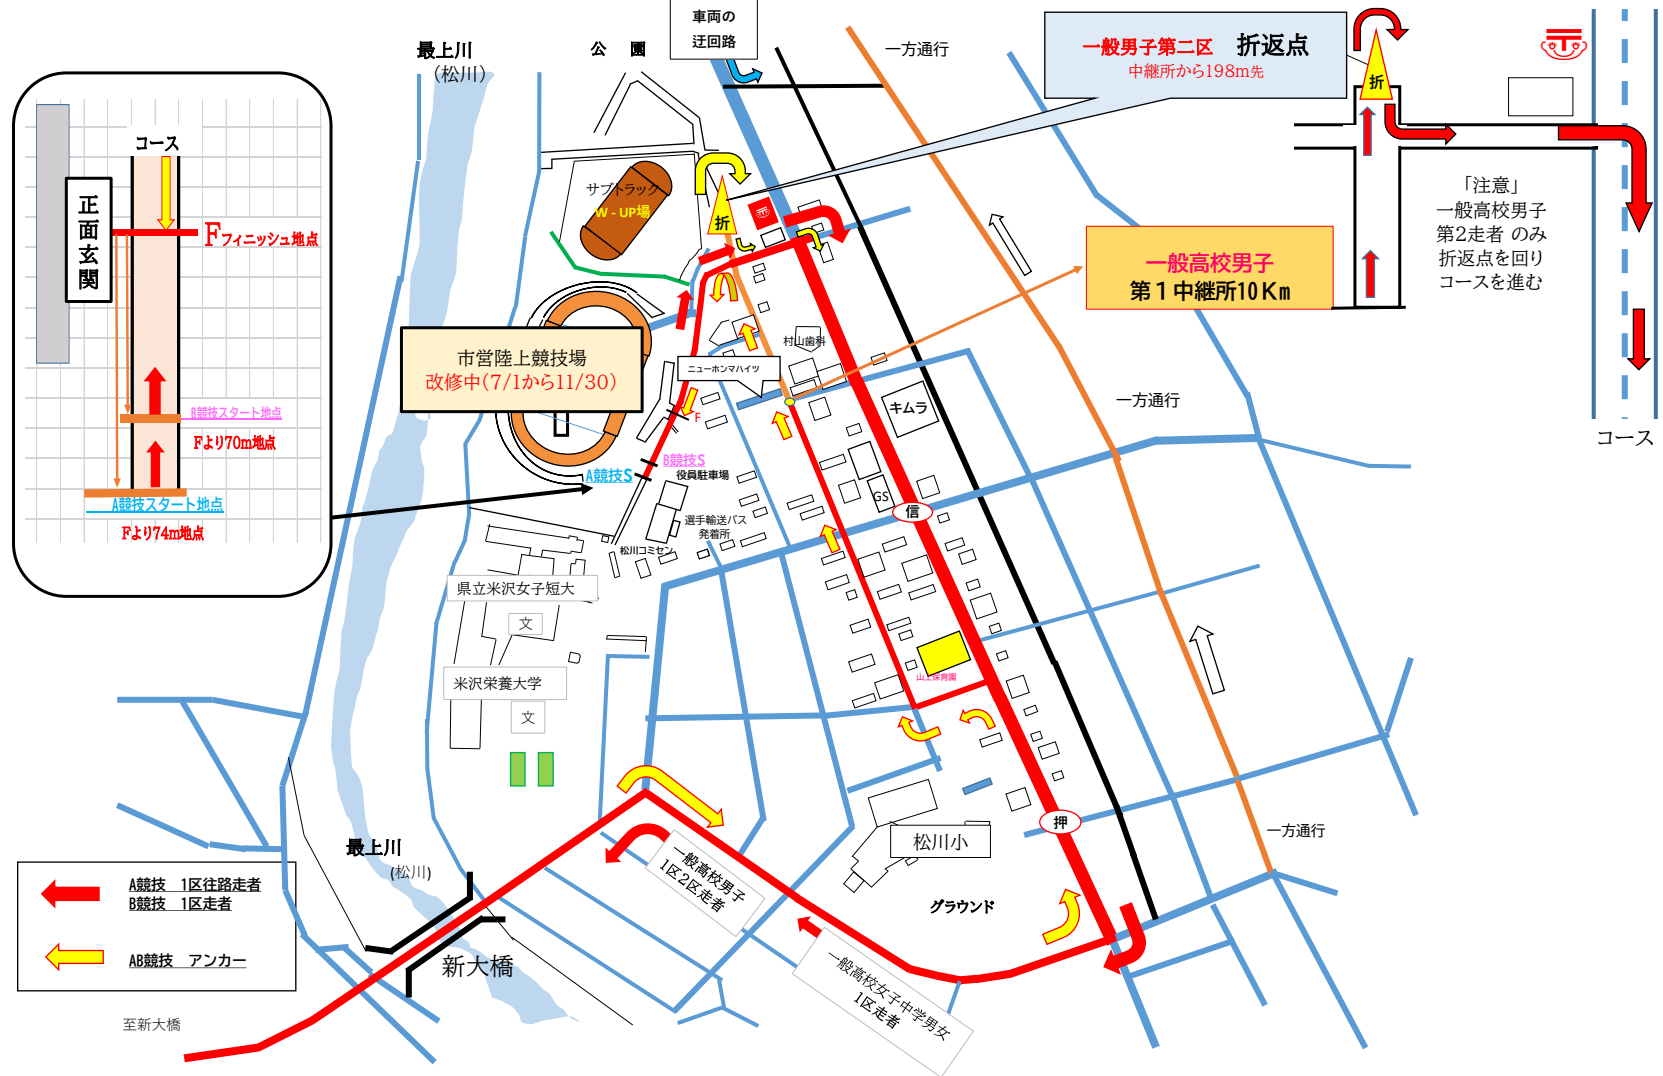

2022年度 第64回 山新杯ペーダー駅伝競走大会 コース変更解説図

◎A競技(一般高校男子)第1区走者～第2区(折返点通過)・B競技(一般高校女子・中学男女)第1走者・アンカーコース図

← A競技 1区往路走者
B競技 1区走者

← AB競技 アンカー