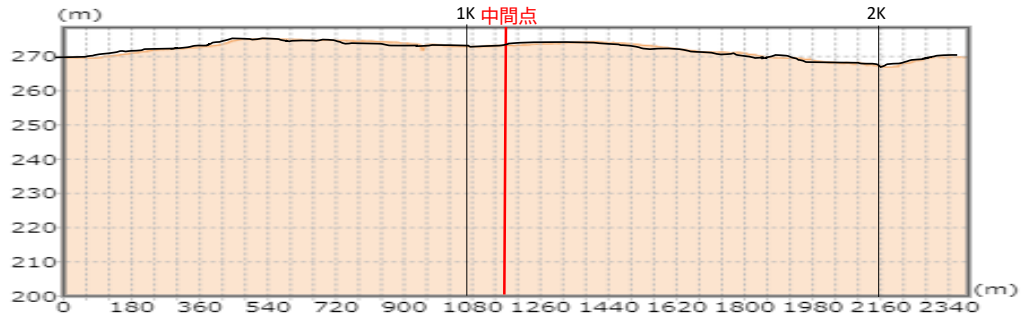

# 山新杯 ベーダー駅伝競走大会

(B競技)一般高校女子・中学男子・女子(10.311Km) 第1区 3Km

スタート地点競技場正面玄関フィニッシュラインより70m南～キムラ食品～松川小～新大橋～米沢興譲館高前(第1中継所)

# 山新杯 バードー駅伝競走大会

(B競技)一般高校女子・中学男子・女子(10.311Km) 第2区 2.385Km

米沢興譲館高前(第1中継所)～米沢森林組合～諸仏町南～笹野町公民館(佐藤 了宅車庫前)(第2中継所)

第2区 縦断面