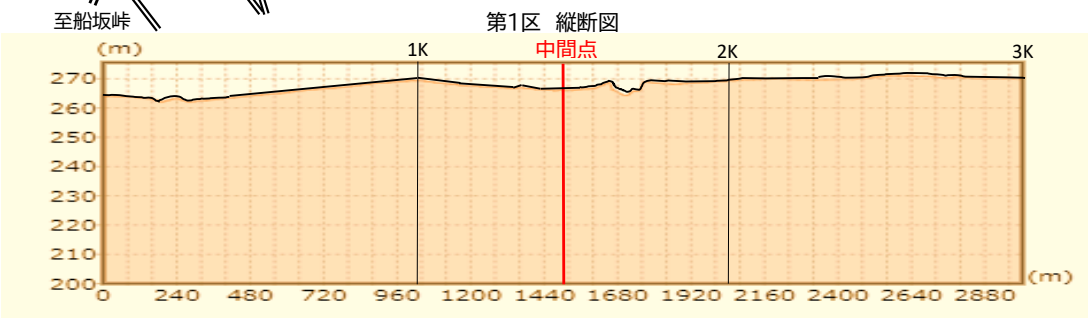

# 山新杯 ベーダー駅伝競走大会

(B競技)一般高校女子・中学男子・女子(10.311Km) 第1区 3Km

スタート地点競技場正面玄関フィニッシュラインより70m南～キムラ食品～松川小～新大橋～米沢興譲館高前(第1中継所)

# 山新杯 バードー駅伝競走大会

(B競技)一般高校女子・中学男子・女子(10.311Km) 第2区 2.385Km

米沢興譲館高前(第1中継所)～米沢森林組合～諸仏町南～笹野町公民館(佐藤 了宅車庫前)(第2中継所)

第2区 縦断面