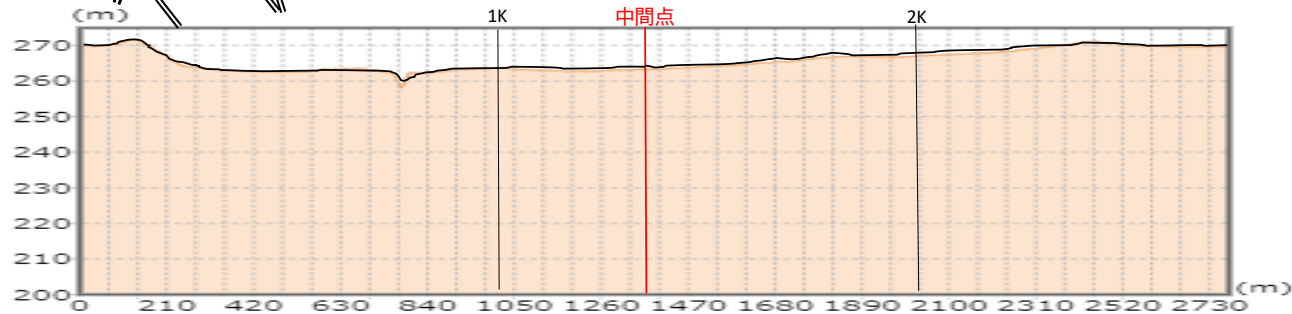

# 山新杯 バードー駅伝競走大会

(B競技)一般高校女子・中学男子・女子(10.311Km) 第2区 2.385Km

米沢興譲館高前(第1中継所)～米沢森林組合～諸仏町南～笹野町公民館(佐藤 了宅車庫前)(第2中継所)

第2区 縦断面

# 山新杯 バードー駅伝競走大会

(B競技)一般高校女子・中学男子・女子(10.311Km) 第3区 2.774Km

笹野町公民館(佐藤 了宅車庫前)(第2中継所) ~ 笹野町公民館右折 ~ 米沢養護学校 ~ 石山医院 ~ 窪倉公民館南丁字路(第3中継所)

第3区 縦断図