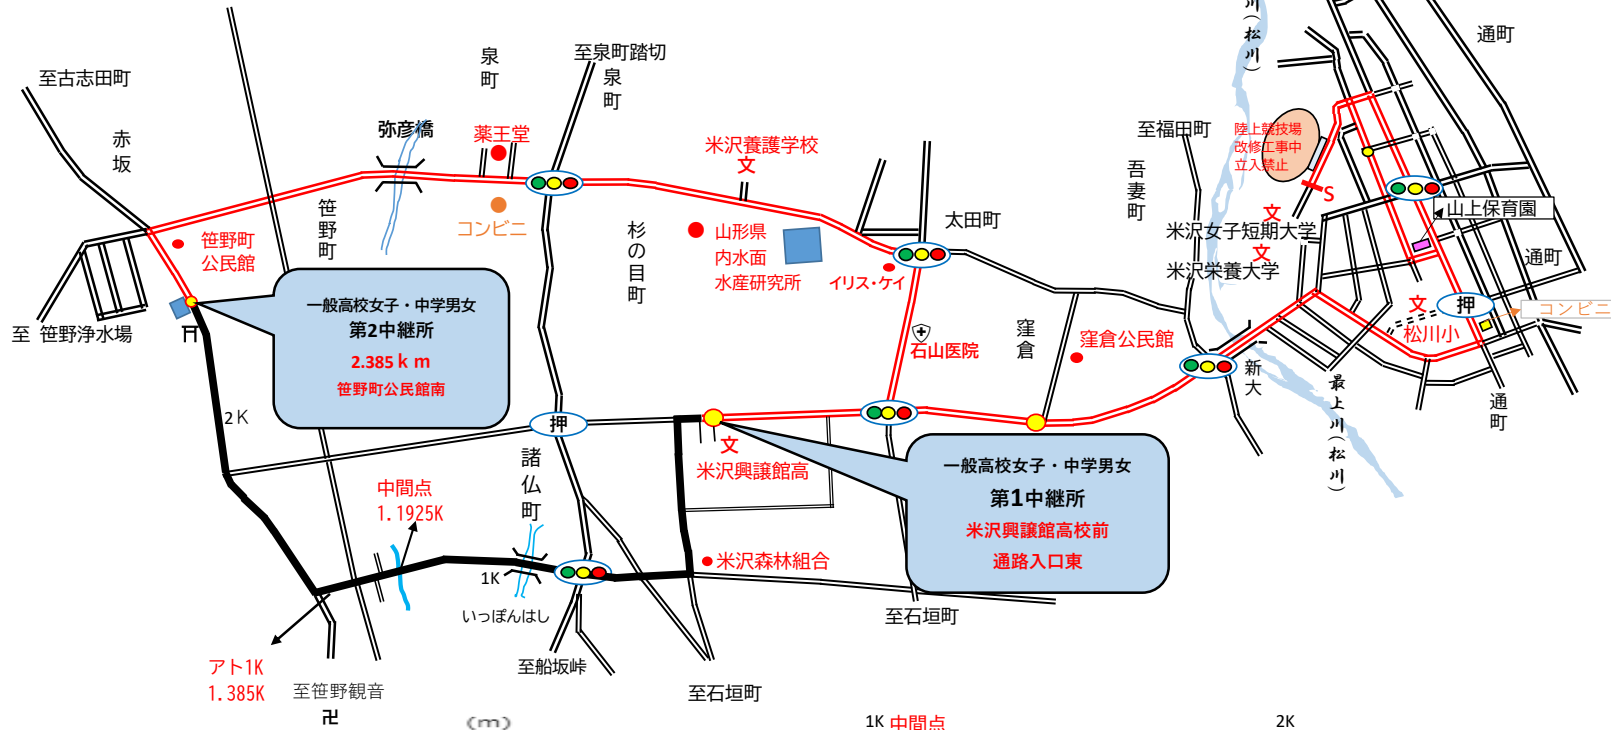

# 山新杯 ベーダー駅伝競走大会

(B競技)一般高校女子・中学男子・女子(10.311Km) 第1区 3Km

スタート地点競技場正面玄関フィニッシュラインより70m南～キムラ食品～松川小～新大橋～米沢興譲館高前(第1中継所)

# 山新杯 バードー駅伝競走大会

(B競技)一般高校女子・中学男子・女子(10.311Km) 第2区 2.385Km

米沢興譲館高前(第1中継所)～米沢森林組合～諸仏町南～笹野町公民館(佐藤 了宅車庫前)(第2中継所)

第2区 縦断面

# 山新杯 バードー駅伝競走大会

(B競技)一般高校女子・中学男子・女子(10.311Km) 第3区 2.774Km

笹野町公民館(佐藤 了宅車庫前)(第2中継所) ~ 笹野町公民館右折 ~ 米沢養護学校 ~ 石山医院 ~ 窪倉公民館南丁字路(第3中継所)

第3区 縦断図